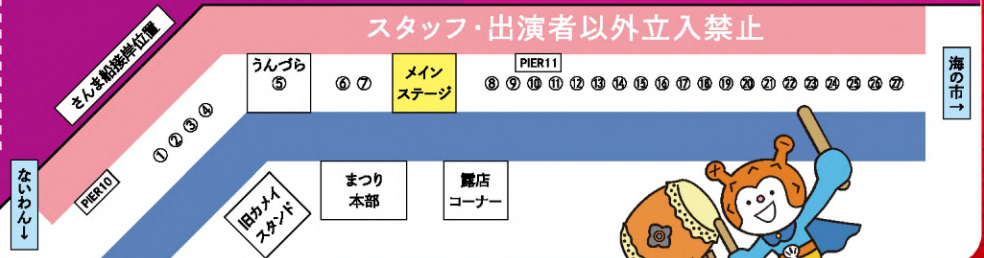

※出演団体に変更が生じる場合もありますので、ご了承ください。※飲酒された方の飛び入り参加はご遠慮いただきます。

※4日の海上打ち上げ花火のみ荒天時は5日に順延、他の行事は中止。中止の場合は防災行政無線等でお知らせ致します。